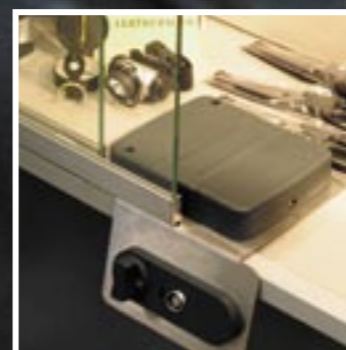

Uw partner in toegangscontrole en sleutelbeheer