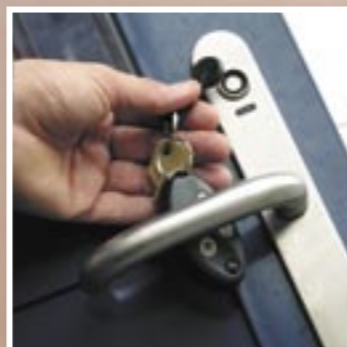

**DTC  
Key-systems  
Nederland bv**

**Uw partner in  
toegangscontrole en sleutelbeheer**

**DTC Emergency Lock, de eerste stand-alone nooddeur oplossing**

Het Emergency nooddeur beslag is geheel kabelvrij en de aanpassing aan bestaande deuren en sloten is minimaal. Het Emergency Lock past op nagenoeg alle bestaande in-steeksloten.

In ruststand is het beslag vergrendeld en de deur afgesloten. D.m.v. een elektronische sleutel is het beslag te ontgrendelen.

Bij een nood situatie kan men het glas breken waardoor het beslag zichzelf ontgrendeld en een vrije doorgang geeft.

Vanaf de binnenzijde is het beslag te allen tijde te ontgrendelen.

Het DTC Emergency lock is uitvoerbaar in 3 technieken: lbutton, smart card of Mifare contactloos.

**DTC Key-systems Nederland bv**

is totaalleverancier op het gebied van elektronische en mechanische toegangscontrole, cilinders, sloten en sleutelbeheer.